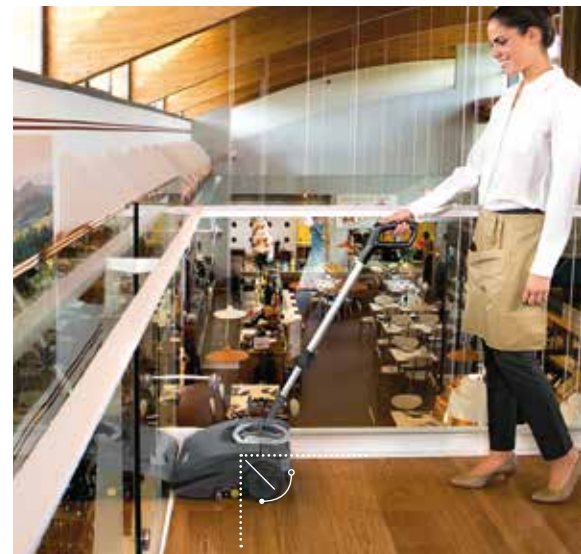

>> **ERGONOMISCH**

Der Griff ist mit einem weichen, rutschfesten Material überzogen

>> **BEQUEM**

Höhenverstellung des Griffs

>> **SMART JUNCTION**

Das innovative Gelenk bietet perfekte Handlichkeit zum problemlosen Waschen und Trocknen in alle Richtungen

Durch das Gelenk lässt sich FIMOP in jede beliebige Richtung drehen, so gelangen Sie überall hin, an Wänden und am Profil der Möbel entlang bis in die verwinkeltesten Ecken.

Dank seiner kompakten Größe und niedrigen Höhe gleitet FIMOP problemlos auch durch sehr schmale Bereiche und wäscht auch bequem unter Tischen und Stühlen.